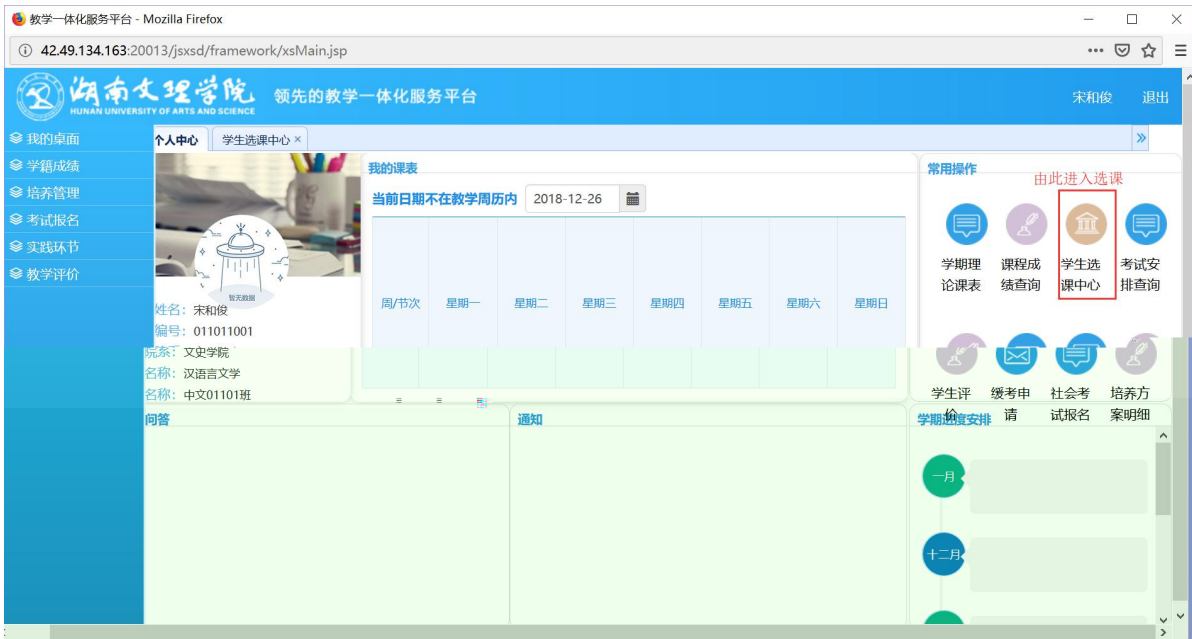

选课学分情况

公选课选课

本学期选课学分/门数要求及已选情况							
	最高总学分	专业内跨年级选课(控制)		跨专业选课(控制)		校公共选修课选课(控制)	
		学分	门数	学分	门数	学分	门数
设置(控制)要求	不控制	不控制	不控制	不控制	不控制	2	1
已选统计	20.0	0.0	0	0.0	0	0.0	0